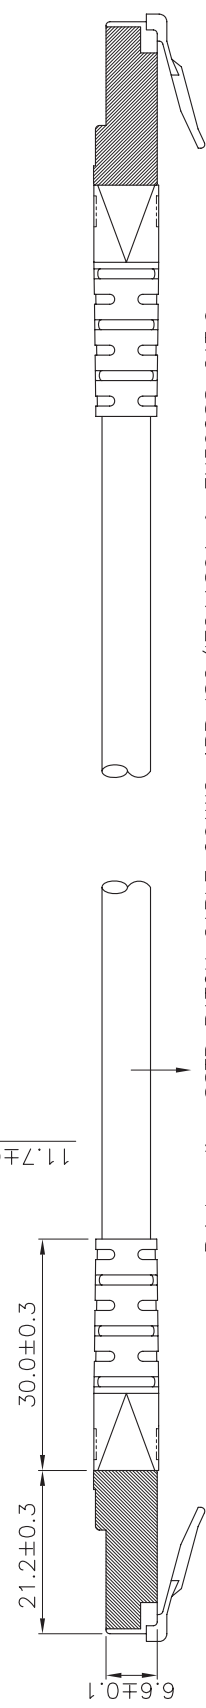

Datenblatt - Fiche technique - Data sheet

**21.15.1316**

ROLINE S/FTP-(PiMF-)Patchkabel Kat.6, weiss, 0,3m

Cordon ROLINE Cat.6 S/FTP (PiMF) blanc, 0,3m

ROLINE S/FTP (PiMF) Patch Cord, Cat.6, white, 0.3 m

Total length (optional)

A

B

C

Remark : SCAEAXX017X XXX X E1201

(1) (2) (3) (4)

(1) XX : Jacket Color

- 01=Black(RAL9011), 02=Gray(RAL7035), 03=Red(RAL3031)
- 05=White(RAL9010), 06=Yellow(RAL1021), 07=Blue(RAL5015)
- 08=Green(RAL6029), 09=Orange(RAL2003), 10=Purple(RAL4005)
- 11=Pink(RAL4003)

(2) X : Wiring

1=T568A, 2=T568B, 3=T568A & T568B combination

(3) XXX : Length

(4) Length Unit : 1=cm, 2=meter, 3=feet.

- (3)(4) : 0301=0.3meter(30cm) 0501=0.5meter(50cm),
- 0012=1meter, 0102=10meter
- 0033=3feet, 0103=10feet

Remark#

21.15.0823	1.5m	grey	21.15.1346	2.0m	white
21.15.0824	1.5m	red	21.15.1356	3.0m	white
21.15.0825	1.5m	yellow	21.15.1366	5.0m	white
21.15.0826	1.5m	green	21.15.1376	7.0m	white
21.15.0827	1.5m	blue	21.15.1386	10m	white
21.15.0828	1.5m	black	21.15.1396	15m	white
21.15.0829	1.5m	white	21.15.1406	20m	white
21.15.1316	0.3m	white			
21.15.1326	0.5m	white			
21.15.1336	1.0m	white			